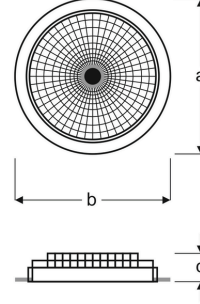

CORA

DOWNLIGHTS AND SPOTLIGHTS

VSP03 5018E AB30
VSP03 5018E AB40
VSP03 5018E AB60

MECHANICAL SPECS / MEKANİK ÖZELLİKLER

Application Areas Uygulama Alanları	Supermarket - Office building - School - Retail area - Residences
Luminaire Type Ürün Tipi	LED Downlights and Spotlights
Luminaire Body Ürün Gövdesi	Die cast aluminum. Electrostatic powder coating
Luminaire Diffuser Ürün Difüzörü	Opal glass with reflector
Luminaire Colour Ürün Gövde Rengi	S : Ral 9005 Jet black / B : Ral 9016 Traffic White / G : Ral 9006 Grey
Ingress Protection (IP) Rating IP Sınıfı	IP40
Impact Resistance (IK) Rating IK Sınıfı	IK03

OPTICAL SPECS / OPTİK ÖZELLİKLER

Light Source Işık Kaynağı	Mid Power COB LED
CRI Value CRI Değeri	>80
UGR Value UGR Değeri	<21 (EN124664-1)
Photo Biological Class Fotobiyolojik Risk Grubu	Group-0 No Risk
Beam Angle Işık Açısı	120°
Driver (220-240V) Sürücü	Osram - Tridonic & ENEC Driver

OPTIONS / OPSİYONLAR

1 Hour Emergency Kit	3 Hour Emergency Kit	DALI	SENSOR
+	+	+	-

Product Code Ürün Kodu	Power (W) Watt	Lumen (lm) Işık Akısı	Efficacy (lm/W) Verimlilik	Col. Temp (K) Kelvin	Dimensions (mm) Boyutlar (a b x c) Ø	Pack. Qty Koli Adedi	Pack. Weight (kg) Koli Ağırlığı
VSP03 5018E AB30	18	1800	100	3000	150x150x50x130	30	0,80
VSP03 5018E AB40	18	1800	100	4000	150x150x50x130	30	0,80
VSP03 5018E AB60	18	1800	100	6000	150x150x50x130	30	0,80